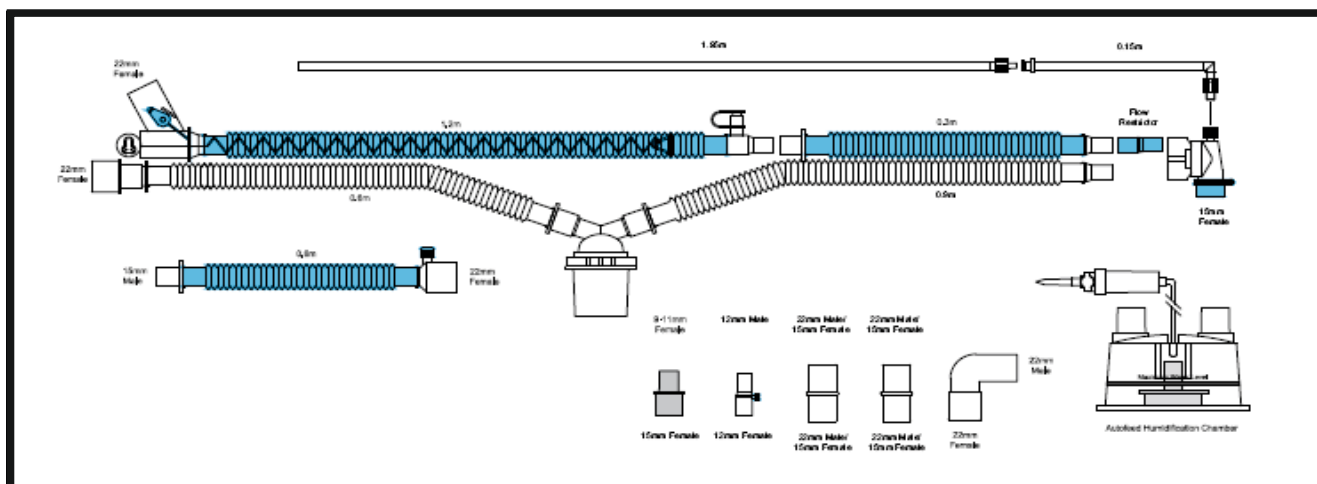

Дыхательный контур с обогревом в линии вдоха и влагосорбником в линии выдоха вентиляторов SLE

Кат №	ОПИСАНИЕ	Кол-во
C4210	Неонатальный дыхательный контур с обогревом в линии вдоха и влагосорбником в линии выдоха и ограничителем потока (SLE2000)	20
C4211	Неонатальный дыхательный контур с обогревом в линии вдоха и влагосорбником в линии выдоха, ограничителем потока (SLE2000) и увлажнительной камерой	10
C4215	Неонатальный дыхательный контур с обогревом в линии вдоха и влагосорбником в линии выдоха и ограничителем потока (SLE5000/6000)	20
C4216	Неонатальный дыхательный контур с обогревом в линии вдоха с влагосорбником в линии выдоха, ограничителем потока (SLE5000/6000) и увлажнительной камерой	10