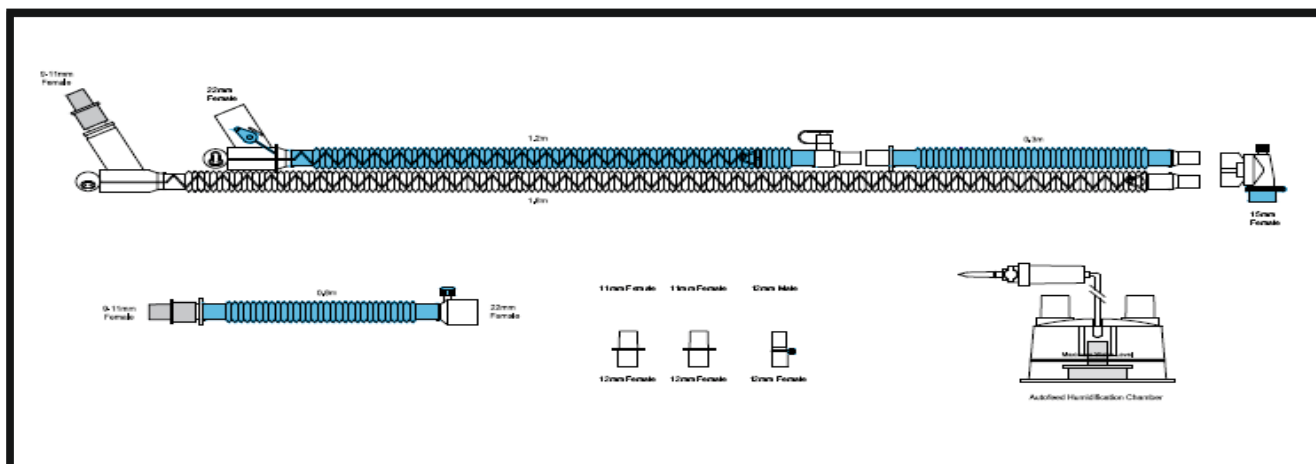

Дыхательный контур с обогревом в линиях вдоха и выдоха для вентилятора Babylog 8000

Кат №	ОПИСАНИЕ	Кол-во
C4219	Неонатальный дыхательный контур с обогревом в линиях вдоха и выдоха с гибким коннектором (Babylog 8000)	20
C4220	Неонатальный дыхательный контур с обогревом в линиях вдоха и выдоха с гибким коннектором (Babylog 8000) и увлажнительной камерой	10