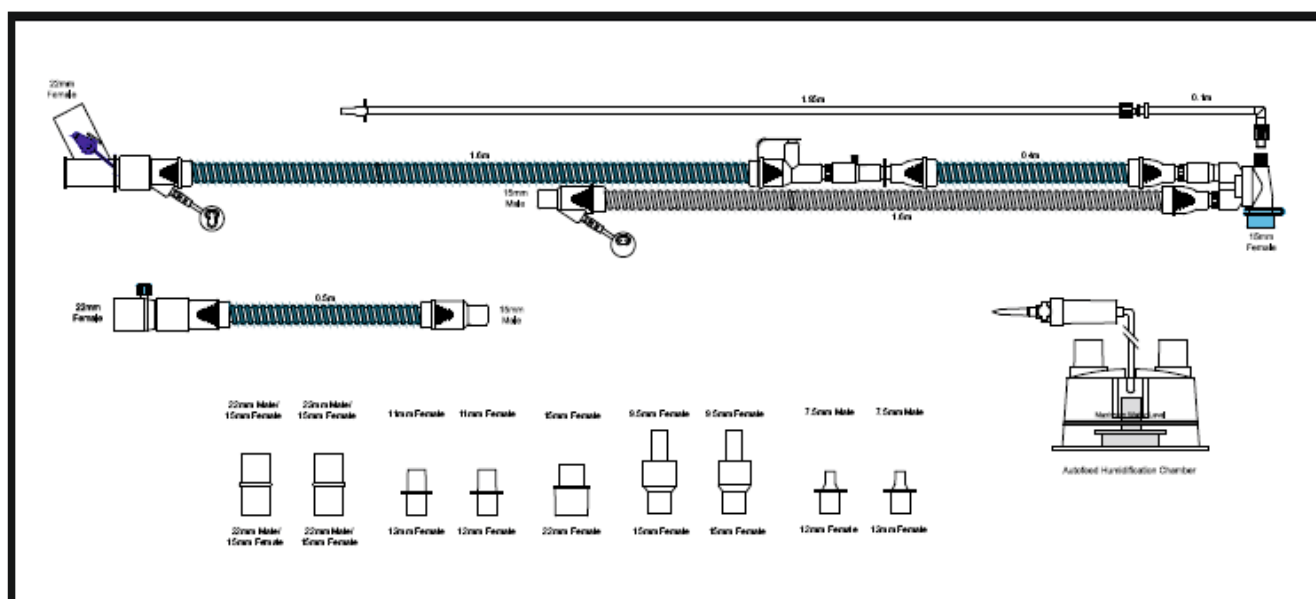

Дыхательный контур гладкоствольный с интегрированным проводом обогрева в линиях вдоха и выдоха с набором коннекторов для вентиляторов разных производителей

Кат №	ОПИСАНИЕ	Кол-во
C4504	Неонатальный дыхательный контур гладкоствольный с интегрированным проводом обогрева в линиях вдоха и выдоха с набором коннекторов	20
C4505	Неонатальный дыхательный контур гладкоствольный с интегрированным проводом обогрева в линиях вдоха и выдоха с набором коннекторов и увлажнительной камерой	10

Россия
121353 г. Москва
Сколковское шоссе 31, стр. 2

Тел/факс (495) 937 6413
Моб. +7 916 900 5405
e-mail: aspect.elena@gmail.com