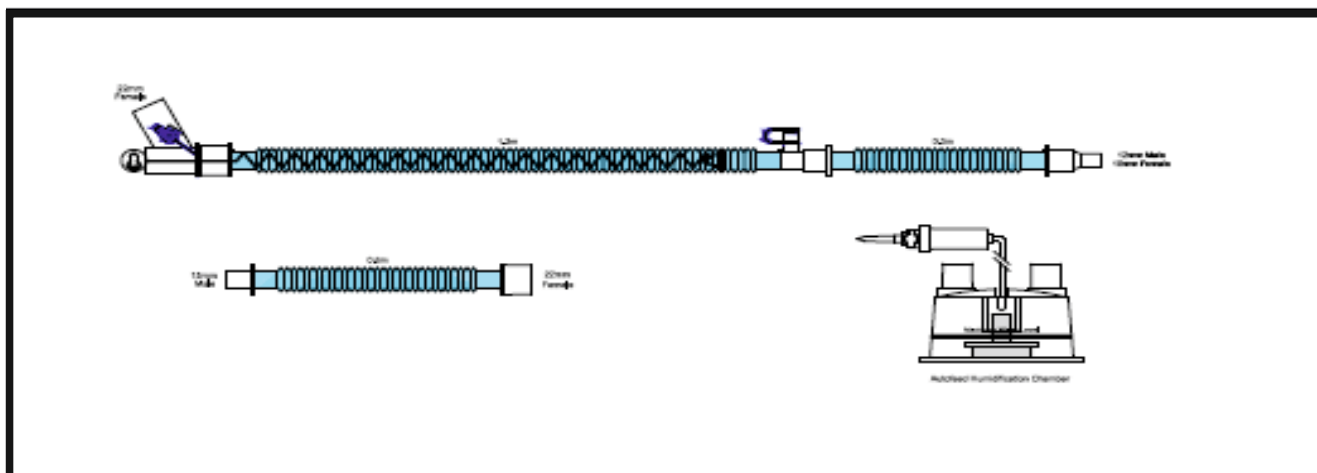

Кат №	ОПИСАНИЕ	Кол-во
C4300	Неонатальный дыхательный контур с обогревом в линии вдоха для использования с высокопоточной назальной канюлей	20
C4331	Неонатальный дыхательный контур с обогревом в линии вдоха для использования с высокопоточной назальной канюлей с увлажнительной камерой	10