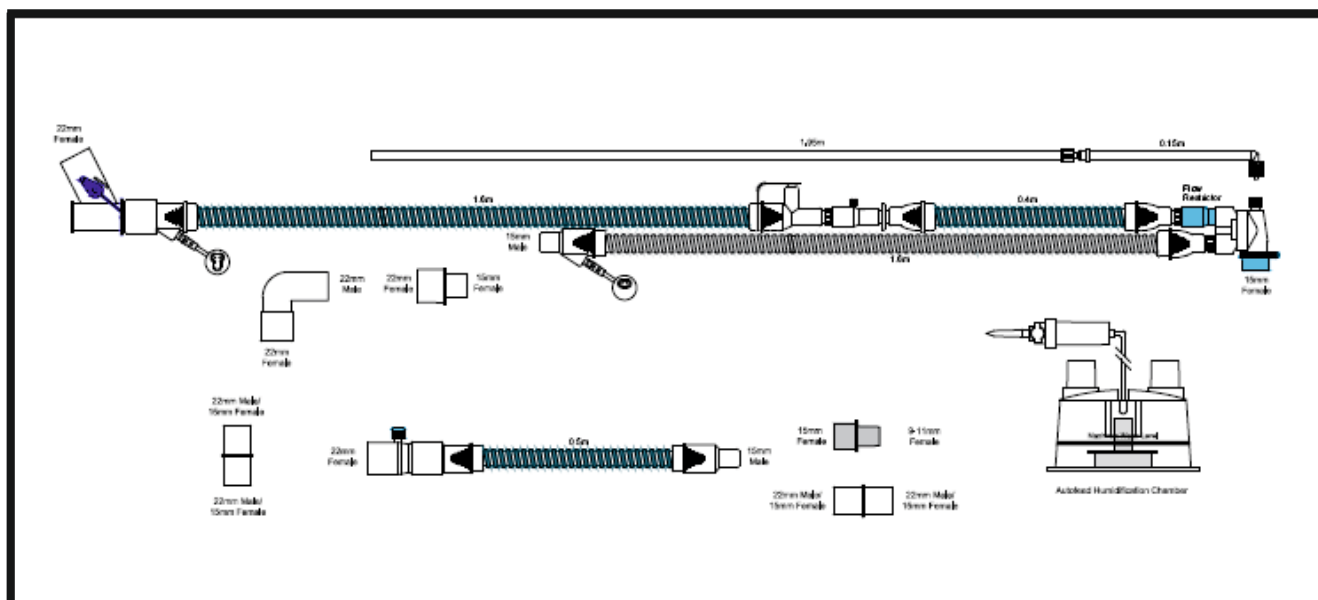

Дыхательный контур гладкоствольный с интегрированным проводом обогрева в линиях вдоха и выдоха для вентиляторов SLE

Кат №	ОПИСАНИЕ	Кол-во
C4500	Неонатальный дыхательный контур с обогревом в линиях вдоха и выдоха с ограничителем потока (SLE5000/6000)	20
C4501	Неонатальный дыхательный контур с обогревом в линиях вдоха и выдоха с ограничителем потока (SLE5000/6000) и увлажнительной камерой	10