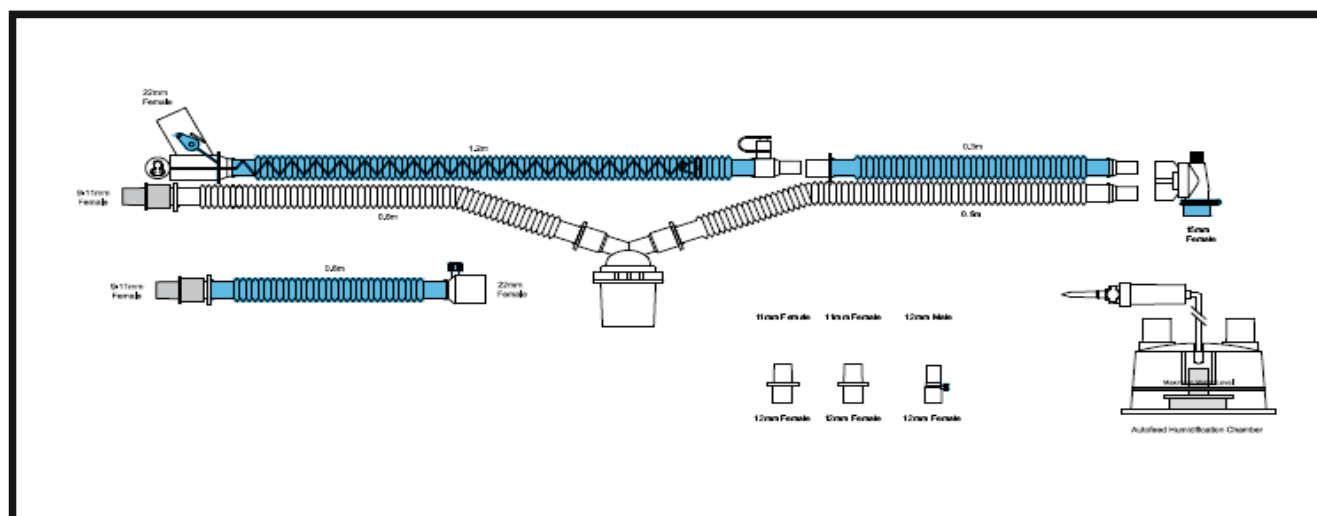

Дыхательный контур с обогревом в линии вдоха и влагосорбником в линии выдоха для Babylog 8000

Кат №	ОПИСАНИЕ	Кол-во
C4206	Неонатальный дыхательный контур с обогревом в линии вдоха и влагосорбником в линии выдоха и гибкими коннекторами (Babylog8000)	20
C4207	Неонатальный дыхательный контур с обогревом в линии вдоха и влагосорбником в линии выдоха, гибкими коннекторами (Babylog8000) и увлажнительной камерой	10