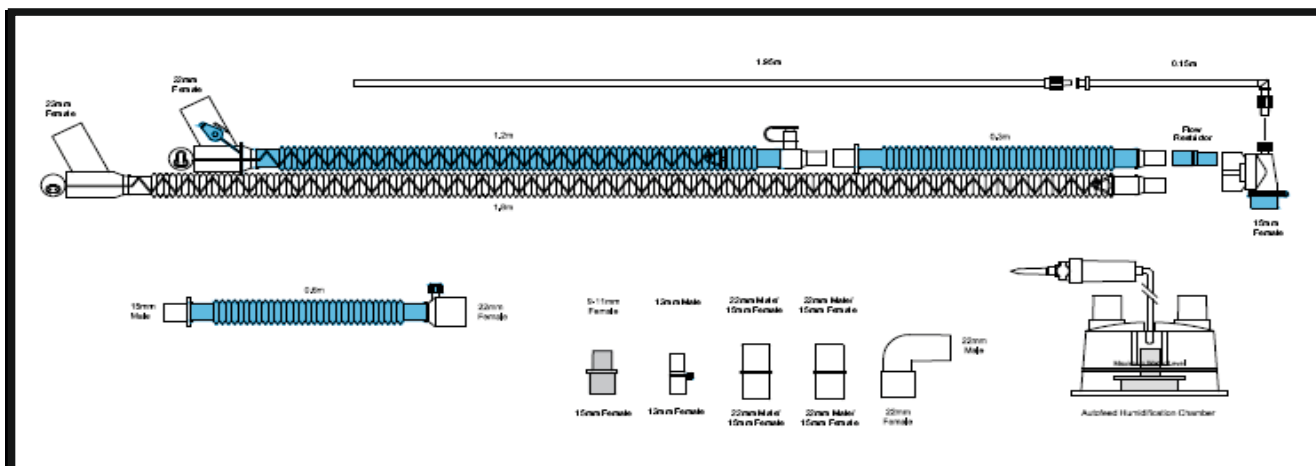

Дыхательный контур с обогревом в линиях вдоха и выдоха для вентилятора SLE

Кат №	ОПИСАНИЕ	Кол-во
C4213	Неонатальный дыхательный контур с обогревом в линиях вдоха и выдоха с ограничителем потока (SLE2000)	20
C4214	Неонатальный дыхательный контур с обогревом в линиях вдоха и выдоха с ограничителем потока (SLE2000) и увлажнительной камерой	10
C4217	Неонатальный дыхательный контур с обогревом в линиях вдоха и выдоха с ограничителем потока (SLE5000/6000)	20
C4218	Неонатальный дыхательный контур с обогревом в линиях вдоха и выдоха с ограничителем потока (SLE5000/6000) и увлажнительной камерой	10