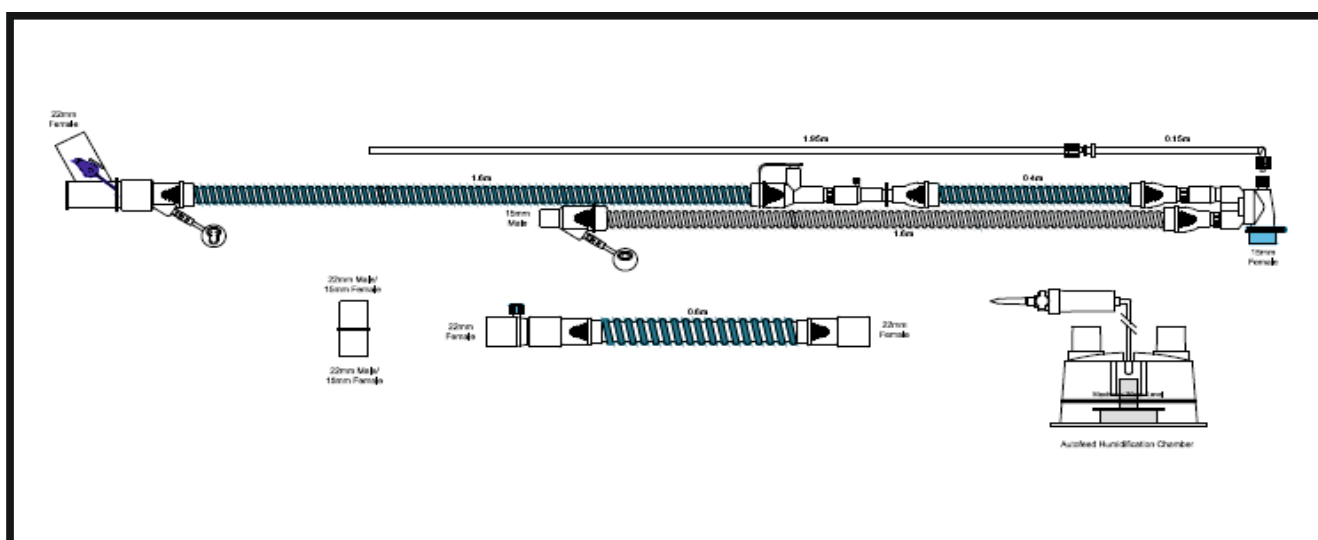

Дыхательный контур гладкоствольный с интегрированным проводом обогрева в линиях вдоха и выдоха для вентиляторов Acutronic

Кат №	ОПИСАНИЕ	Кол-во
C4502	Неонатальный дыхательный контур с обогревом линий вдоха и выдоха с коннектором Acutronic для ВЧО ИВЛ	20
C4503	Неонатальный дыхательный контур с обогревом линий вдоха и выдоха с коннектором Acutronic для ВЧО ИВЛ и увлажнительной камерой	10