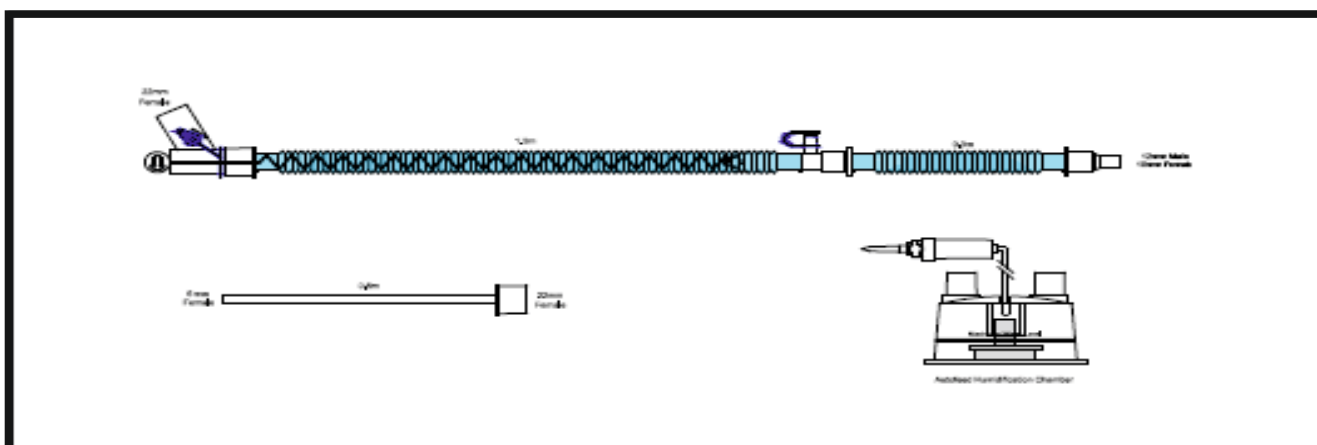

Дыхательный контур для использования с высокопоточной назальной канюлей для вентилятора Fabian

Кат №	ОПИСАНИЕ	Кол-во
C4335	Неонатальный дыхательный контур с обогревом в линии вдоха для использования с высокопоточной назальной канюлей с соединительной трубкой для Fabian	20
C4336	Неонатальный дыхательный контур с обогревом в линии вдоха для использования с высокопоточной назальной канюлей с соединительной трубкой для Fabian и с увлажнительной камерой	10